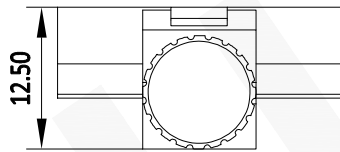

注:

- 1: 本图仅供参考, 禁止使用本图加工生产.
- 2: 图纸细节如有更改不再另行通知.

 **GU OPTICS** 联合光科技(北京)有限公司

名称

滑块 宽度25mm 适用导轨宽度40mm

产品编号

523576

单位

mm