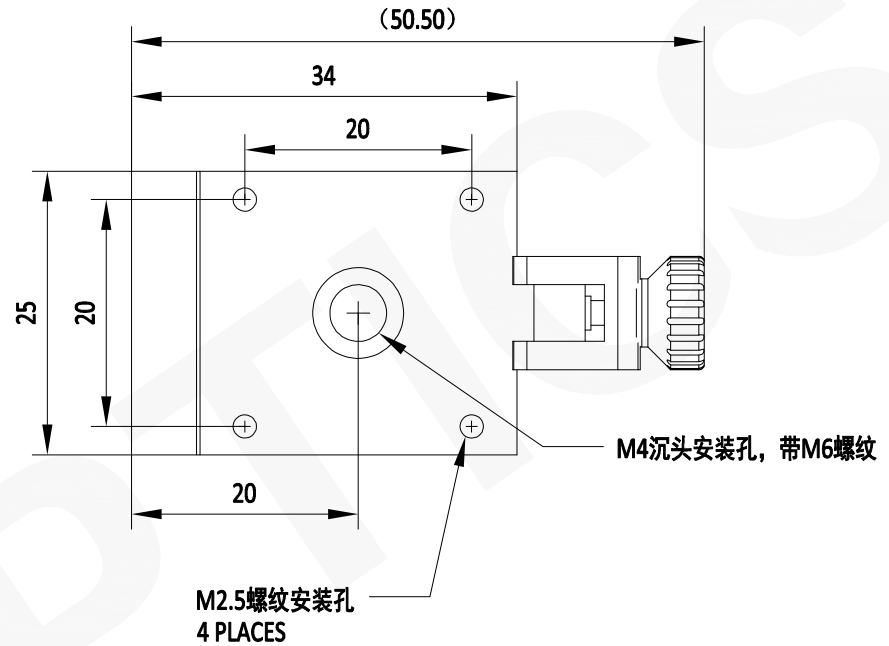

注:

- 1: 本图仅供参考, 禁止使用本图加工生产.
- 2: 图纸细节如有更改不再另行通知.

 **GU OPTICS** 联合光科技(北京)有限公司

名称

滑块 宽度25mm 适用导轨宽度40mm

产品编号

523576

单位

mm