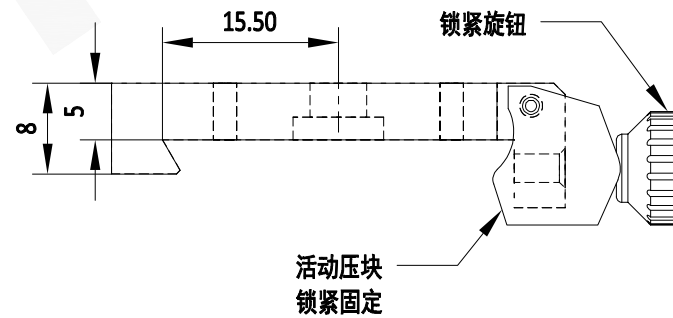

注:

- 1: 本图仅供参考, 禁止使用本图加工生产.
- 2: 图纸细节如有更改不再另行通知.

 **GU OPTICS** 联合光科技(北京)有限公司

名称

滑块 宽度25mm 适用导轨宽度40mm

产品编号

523576

单位

mm