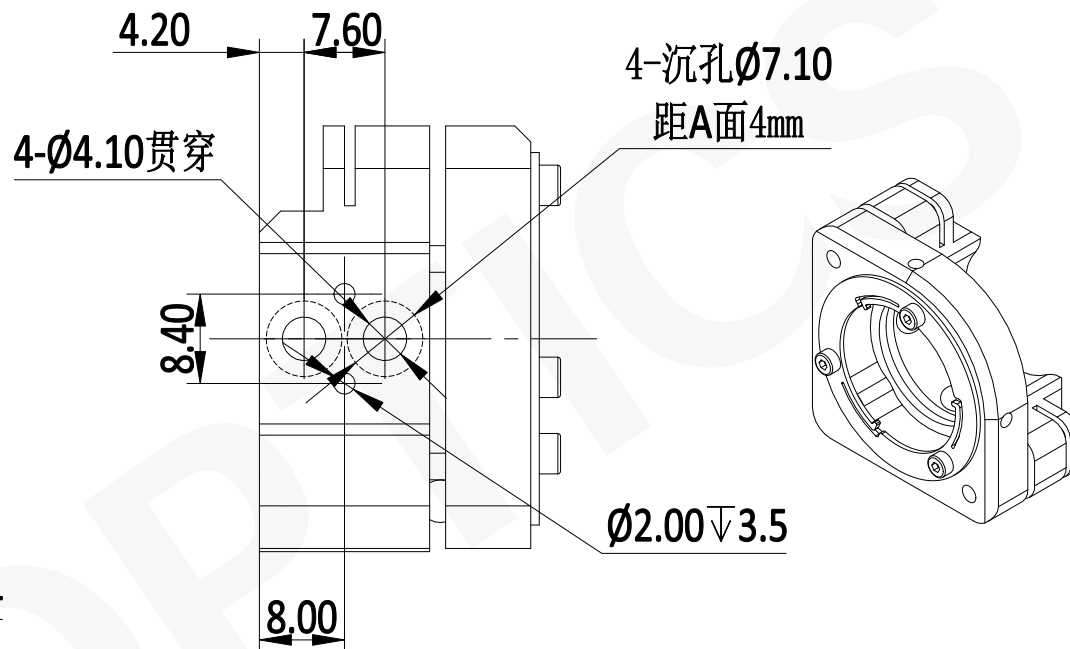

夹持直径 $\varnothing 25.4$

注:

- 1: 本图仅供参考, 禁止使用本图加工生产.
- 2: 细节图纸如有更改不再另行通知.

**GU OPTICS**

联合光科技 (北京) 有限公司

名称	铜反射镜架 夹持尺寸=25.4mm		
产品编号	519901	单位: mm	投影