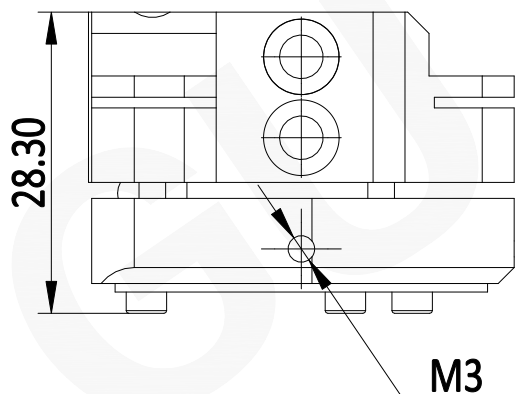

夹持直径 $\varnothing 25.4$

注:

- 1: 本图仅供参考, 禁止使用本图加工生产.
- 2: 细节图纸如有更改不再另行通知.

**GU OPTICS**

联合光科技 (北京) 有限公司

名称	铜反射镜架 夹持尺寸=25.4mm		
产品编号	519901	单位: mm	投影