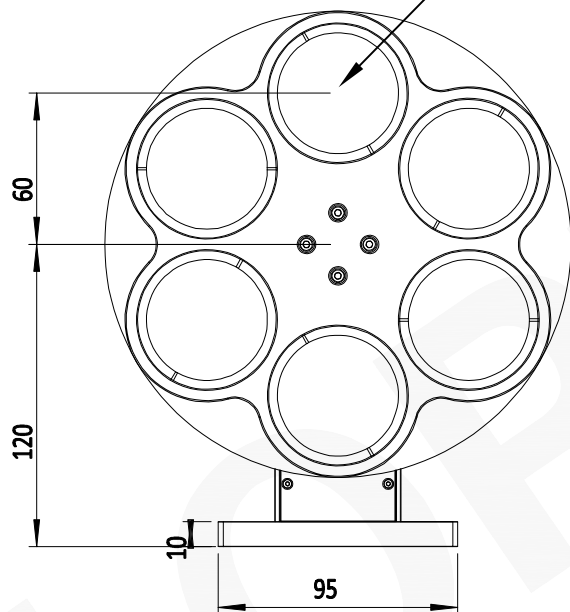

6 x 50.8mm
滤波片安装孔

2 x M6腰型孔

注:

- 1: 本图仅供参考, 禁止使用本图加工生产.
- 2: 图纸细节如有更改不再另行通知.

联合光科技(北京)有限公司

名称

电动滤波轮 滤光片数量6
滤光片D=50.8mm 不带挡板

产品编号

528365

单位

mm