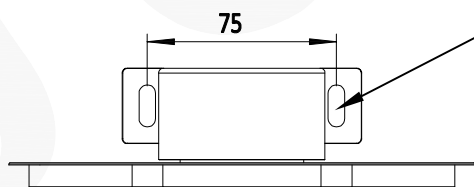

6 x 50.8mm
滤波片安装孔

2 x M6腰型孔

注:

- 1: 本图仅供参考, 禁止使用本图加工生产.
- 2: 图纸细节如有更改不再另行通知.

联合光科技(北京)有限公司

名称

电动滤波轮 滤光片数量6
滤光片D=50.8mm 不带挡板

产品编号