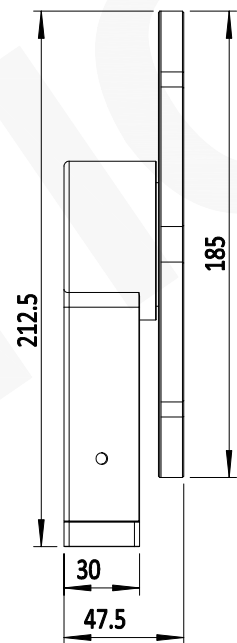

6 x 50.8mm
滤波片安装孔

2 x M6腰型孔

注:

- 1: 本图仅供参考, 禁止使用本图加工生产.
- 2: 图纸细节如有更改不再另行通知.

联合光科技(北京)有限公司

名称

电动滤波轮 滤光片数量6
滤光片D=50.8mm 不带挡板

产品编号

528365

单位

mm