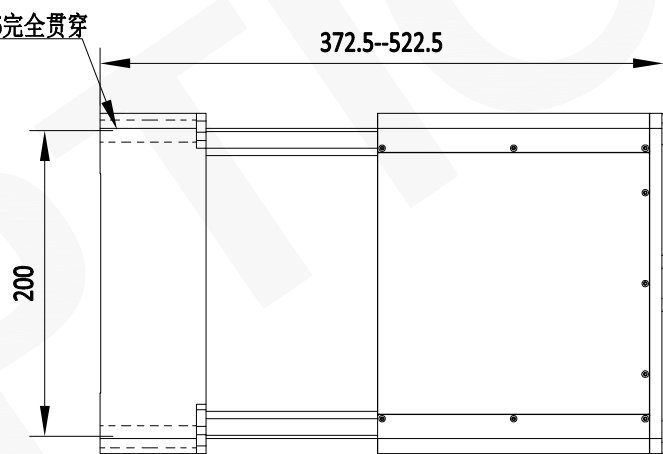

25XØ5深8
M6-6H深8

4XØ6.6完全贯穿

- 注：
1: 本图仅供参考, 禁止使用本图加工生产.
2: 图纸细节如有更改不再另行通知.

GU OPTICS 联合光科技（北京）有限公司

名称	驱控一体升降台225x225mm台面150mm行程			
产品编号	528667	单位	mm	