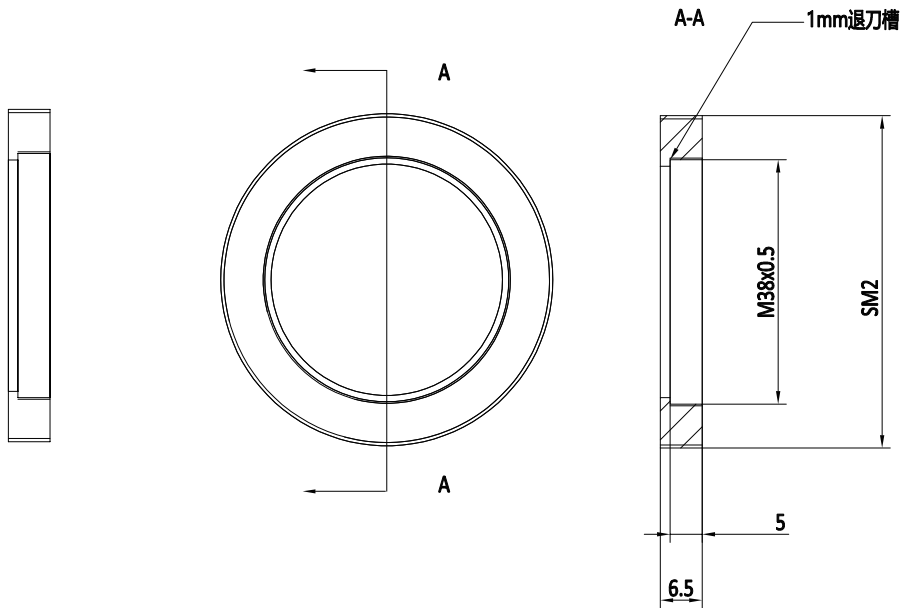

**管镜C口转接配件 691007**

用于管镜的转接，联合光科提供分体式管镜的多种规格的转接配件。

No	项目	规格
1	尺寸	φ40×10mm
2	转接方式	M38转SM2
3	调节范围	/