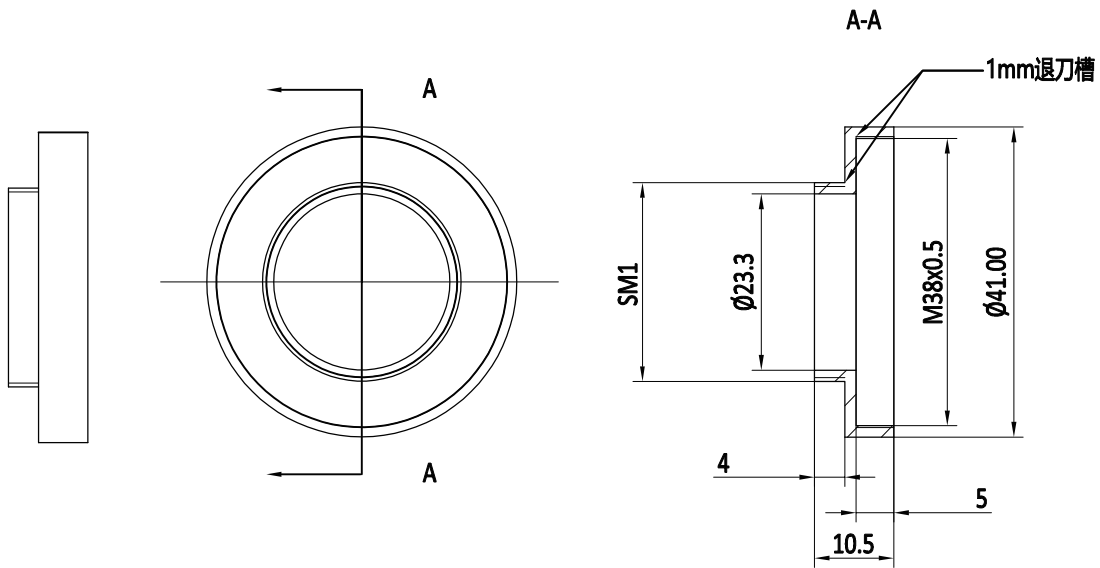

管镜C口转接配件 691006

用于管镜的转接，联合光科提供分体式管镜的多种规格的转接配件。

No	项目	规格
1	尺寸	φ40×10mm
2	转接方式	M38转SM1
3	调节范围	/