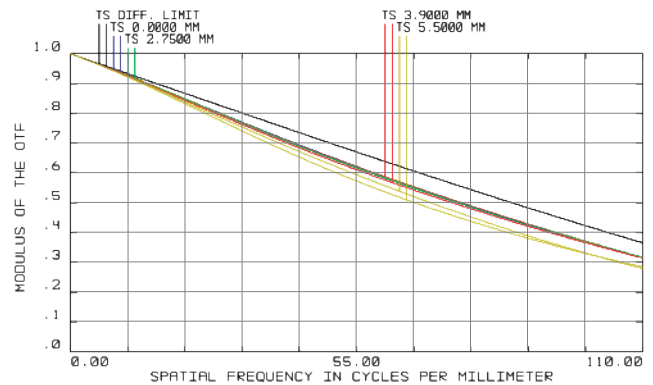

物方远心镜头 610048

0.5X | 2/3" | C

产品型号:610048

NO	项目	规格
1	光学结构	物方
2	倍率	0.5X
3	工作距离	110mm
4	景深	3mm
5	远心度	<0.1°
6	畸变	<0.03%
7	F/#	F8.5
8	像方MTF	>35%@110lp/mm
9	最大传感器尺寸	2/3"(Φ11mm)
10	最大物方视野	22mm
11	最大像方视野	11mm
12	测量范围(水平×垂直)	2/3" 17.6mm×13.2mm
13	相机接口	C-Mount
14	镜头尺寸(直径×长度)	Φ35×130.8mm