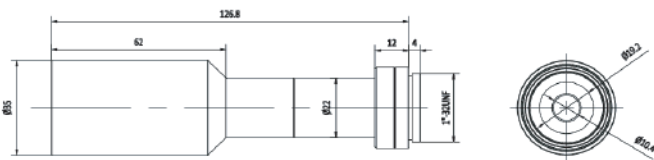

物方远心镜头 610048

0.5X | 2/3" | C

产品型号:610048

NO	项目	规格
1	光学结构	物方
2	倍率	0.5X
3	工作距离	110mm
4	景深	3mm
5	远心度	<0.1°
6	畸变	<0.03%
7	F/#	F8.5
8	像方MTF	>35%@110lp/mm
9	最大传感器尺寸	2/3"(Φ11mm)
10	最大物方视野	22mm
11	最大像方视野	11mm
12	测量范围(水平×垂直)	2/3" 17.6mm×13.2mm
13	相机接口	C-Mount
14	镜头尺寸(直径×长度)	Φ35×130.8mm