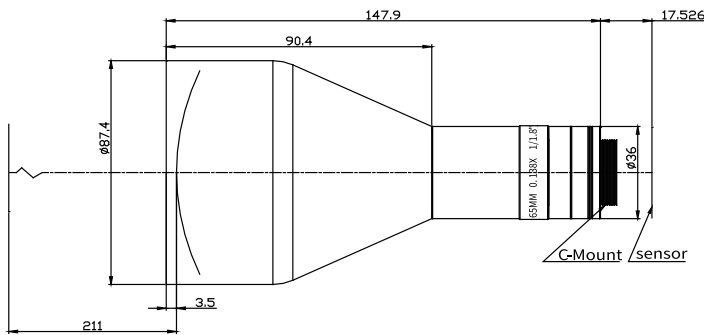

**GA大视野双远心镜头 610006**

0.138X | 1/1.8" | C

**产品型号:610006**

NO	项目	规格
1	光学结构	双远心
2	倍率	0.138X
3	工作距离	211mm
4	物方景深	±9.87mm
5	远心度	<0.06°
6	畸变	<0.05%
7	F/#	F4.7
8	分辨率/MTF @F4.7	>30%@195lp/mm
9	最大物方视场	Φ65mm
10	最大传感器尺寸	Φ9mm
11	测量范围(水平×垂直)	1/1.8" 52.2X39.1mm 1/2.5" 42X31.2mm
12	相机接口	C-Mount
13	镜头尺寸(直径×长度)	Φ87.4×147.9mm
14	镜头前端面到第一面镜片距离	3.5mm