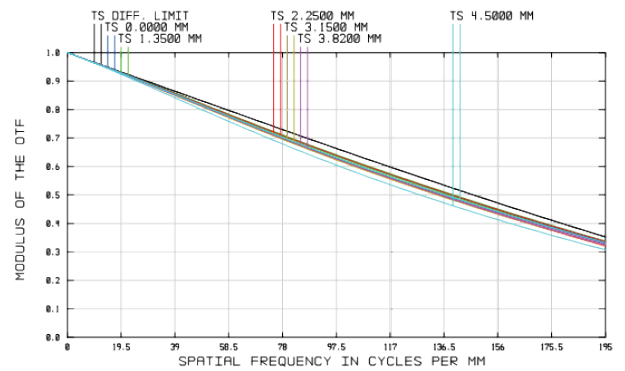

**GA大视野双远心镜头 610006**

0.138X | 1/1.8" | C

**产品型号:610006**

NO	项目	规格
1	光学结构	双远心
2	倍率	0.138X
3	工作距离	211mm
4	物方景深	±9.87mm
5	远心度	<0.06°
6	畸变	<0.05%
7	F/#	F4.7
8	分辨率/MTF @F4.7	>30%@195lp/mm
9	最大物方视场	Φ65mm
10	最大传感器尺寸	Φ9mm
11	测量范围(水平×垂直)	1/1.8" 52.2X39.1mm 1/2.5" 42X31.2mm
12	相机接口	C-Mount
13	镜头尺寸(直径×长度)	Φ87.4×147.9mm
14	镜头前端面到第一面镜片距离	3.5mm