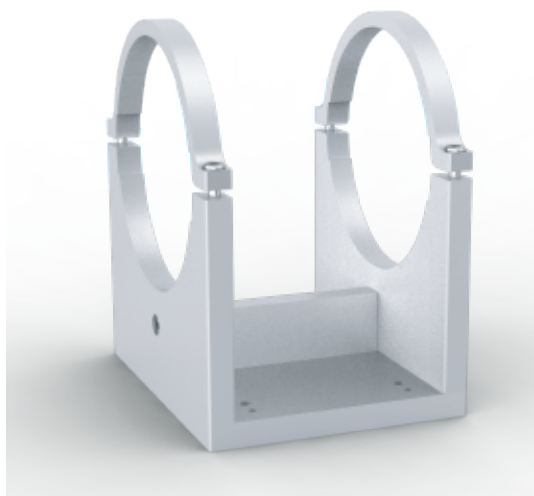

## 360°外侧环视 镜头支架

No	项目	规格	规格
1	材质	A6061	A6061
2	表面处理	磨砂	磨砂
3	尺寸	124×154×177mm	282×154×177mm
4	尺寸误差	±0.1mm	±0.1mm
5	重量	<1.5Kg	<1.9Kg
6	装配方式	螺纹连接	螺纹连接
	产品编号	670300	670301