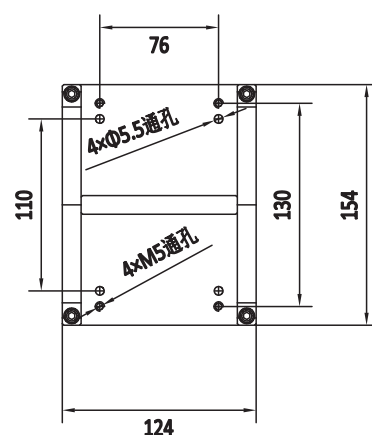

## 360°外侧环视 镜头支架

No	项目	规格	规格
1	材质	A6061	A6061
2	表面处理	磨砂	磨砂
3	尺寸	124×154×177mm	282×154×177mm
4	尺寸误差	±0.1mm	±0.1mm
5	重量	<1.5Kg	<1.9Kg
6	装配方式	螺纹连接	螺纹连接
	产品编号	670300	670301