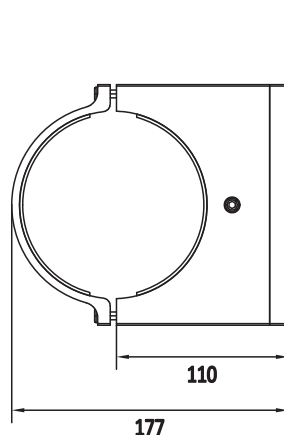

## 360°外侧环视 镜头支架

No	项目	规格	规格
1	材质	A6061	A6061
2	表面处理	磨砂	磨砂
3	尺寸	124×154×177mm	282×154×177mm
4	尺寸误差	±0.1mm	±0.1mm
5	重量	<1.5Kg	<1.9Kg
6	装配方式	螺纹连接	螺纹连接
	产品编号	670300	670301