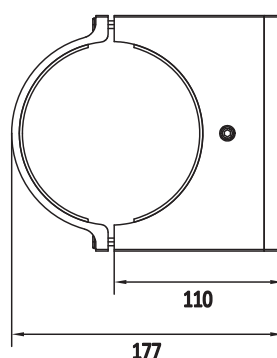

## 360°外侧环视 镜头支架

No	项目	规格	规格
1	材质	A6061	A6061
2	表面处理	磨砂	磨砂
3	尺寸	124×154×177mm	282×154×177mm
4	尺寸误差	±0.1mm	±0.1mm
5	重量	<1.5Kg	<1.9Kg
6	装配方式	螺纹连接	螺纹连接
	产品编号	670300	670301