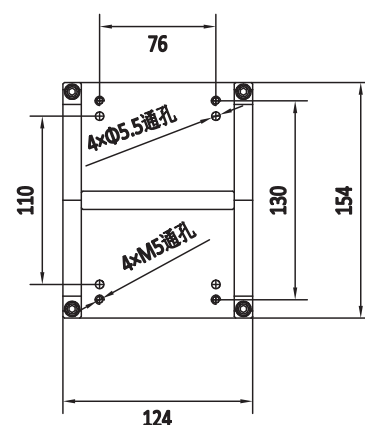

## 360°外侧环视 镜头支架

No	项目	规格	规格
1	材质	A6061	A6061
2	表面处理	磨砂	磨砂
3	尺寸	124×154×177mm	282×154×177mm
4	尺寸误差	±0.1mm	±0.1mm
5	重量	<1.5Kg	<1.9Kg
6	装配方式	螺纹连接	螺纹连接
	产品编号	670300	670301