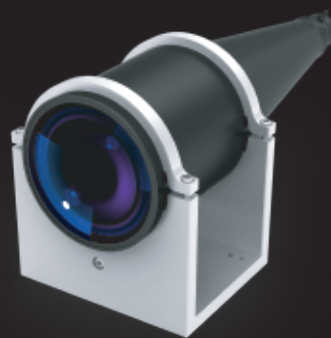

## 360°外侧环视 镜头支架

No	项目	规格	规格
1	材质	A6061	A6061
2	表面处理	磨砂	磨砂
3	尺寸	124×154×177mm	282×154×177mm
4	尺寸误差	±0.1mm	±0.1mm
5	重量	<1.5Kg	<1.9Kg
6	装配方式	螺纹连接	螺纹连接
	产品编号	670300	670301