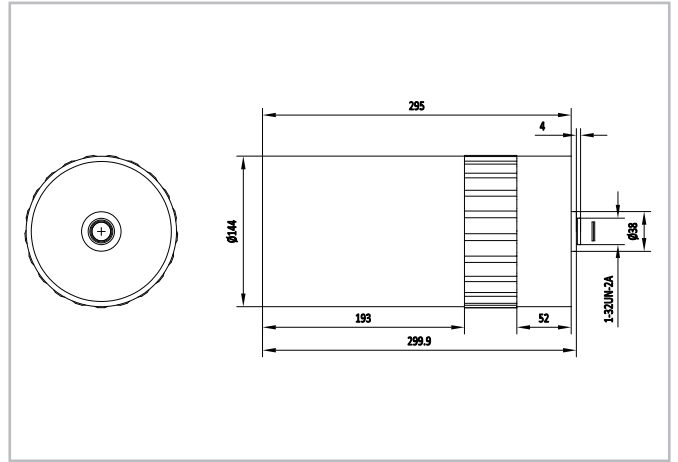

焦距1000mm 像面1" F9.1长焦镜头 600093

长焦镜头，一般是指焦距比较长，视场角较小的定焦镜头。在某些应用场景中，用户需要观测较远的物体。联合光科推出焦距可达1000mm的定焦长焦镜头。

No	项目	规格
1	CCD	1.1"(18mm)
2	焦距	1000mm
3	接口	C-Mount
4	光圈范围	F9
5	对焦范围	15m~∞
6	视场角 (对角×水平×垂直)	1" 0.91°×0.73°×0.55°
		2/3" 0.61°×0.48°×0.36°
		1/2" 0.45°×0.36°×0.27°
7	对象大小 (在最近对焦距离处)	1" 240×192×144mm
		2/3" 160×127×96mm
		1/2" 120×96×72mm
8	后焦距(in air)	30mm
9	操作方式	对焦 手动
		光圈 固定
10	畸变率	1.1" 0.02%@y=9mm
11	滤镜尺寸	M136×0.5mm
12	镜头尺寸(宽×长)	144×304mm
13	重量	3500g
14	工作温度	-10°C~+50°C
15	工作波长	400-700nm
16	入瞳距离	237mm
17	入瞳直径	110mm
18	出瞳距离	-367mm
19	出瞳直径	39.6mm
20	光学总长	310mm