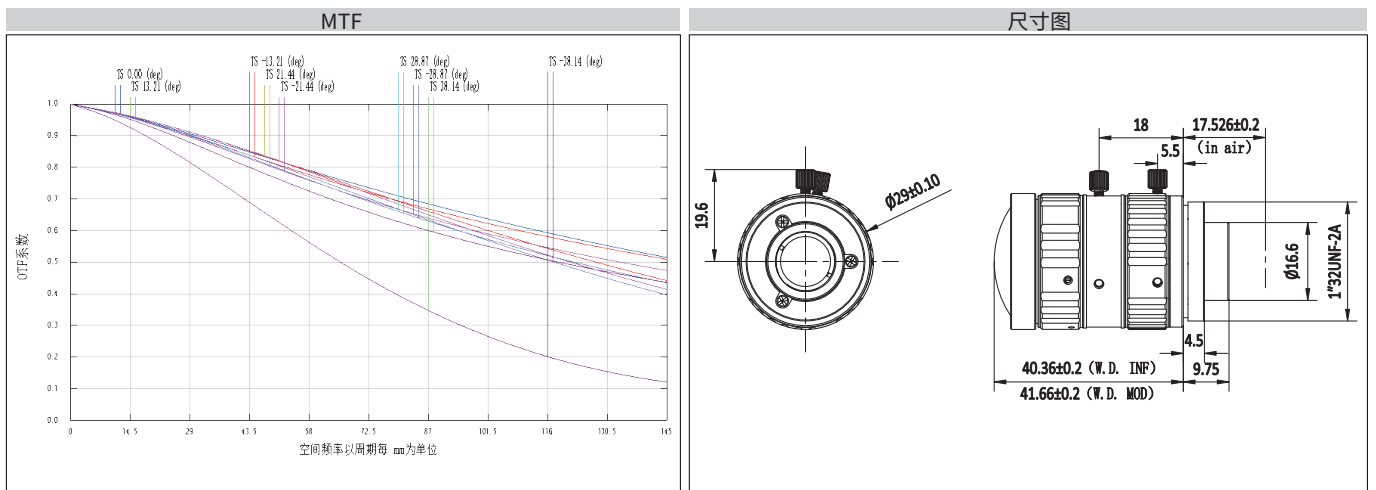

GA 1/1.8" F2.8 6M系列定焦镜头 600050

1/1.8" 6MP C F2.8

No	项目	规格	
1	最大传感器尺寸	Φ9.4 (MAX)	
2	焦距	6mm	
3	接口	C-Mount	
4	F/#	F2.8-F16	
5	工作距离	0.08m~∞	
6	视场角(对角×水平×垂直)	1/3"	53.6°×43.8°×32.3°
		1/2"	68°×56.6°×43.8°
		1/1.8"	74.8°×63.5°×44.8°
7	光学后焦(in air)	9.97mm	
8	法兰后焦(in air)	17.526mm	
9	镜头总长(TTL) (in air)	57.89mm	
10	镜片构成	9groups, 11elements	
11	光学畸变	-1.50%	
12	TV畸变	-0.04%	
13	相对亮度	63%	
14	最大主光线夹角(CRA)	2.6°	
15	滤镜尺寸	/	
16	重量	67.34g	
17	环保&安全(HSF&Safety)	RoHS	