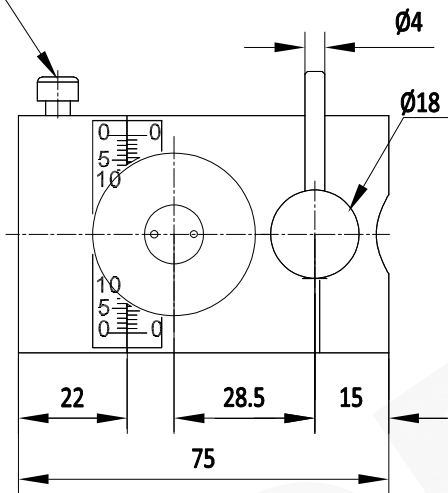

M4\*22内六角螺栓

Ø12深22

8-M4\*0.7深8

注:

- 1: 本图仅供参考, 禁止使用本图加工生产.
- 2: 图纸细节如有更改不再另行通知.

GU OPTICS

联合光科技(北京)有限公司

名称

28x48mm台面 X轴燕尾槽式支柱安装手动位移台

产品编号

528714

单位

mm