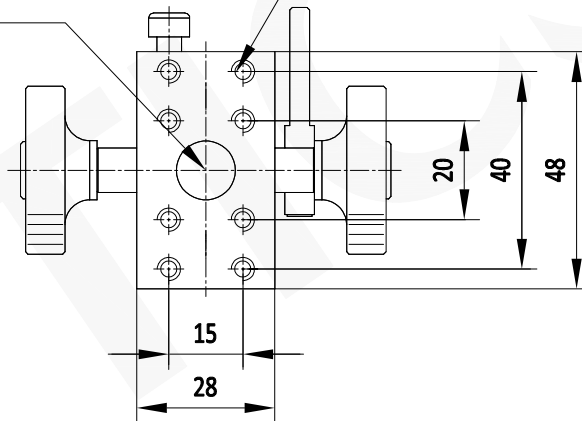

M4\*22内六角螺栓

Ø12深22

8-M4\*0.7深8

注:

- 1: 本图仅供参考, 禁止使用本图加工生产.
- 2: 图纸细节如有更改不再另行通知.

GU OPTICS

联合光科技(北京)有限公司

名称

28x48mm台面 X轴燕尾槽式支柱安装手动位移台

产品编号

528714

单位

mm