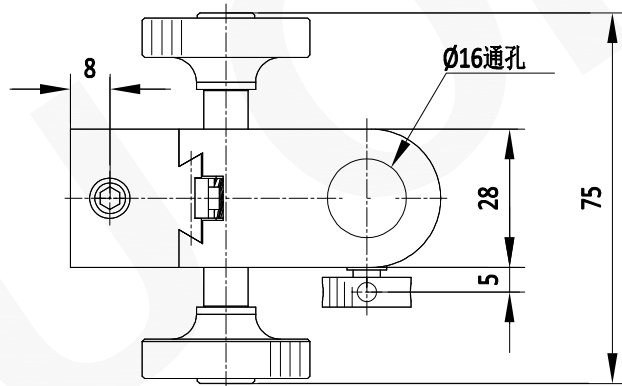

M4\*22内六角螺栓

Ø12深22

8-M4\*0.7深8

注:

- 1: 本图仅供参考, 禁止使用本图加工生产.
- 2: 图纸细节如有更改不再另行通知.

GU OPTICS

联合光科技(北京)有限公司

名称

28x48mm台面 X轴燕尾槽式支柱安装手动位移台

产品编号

528714

单位

mm