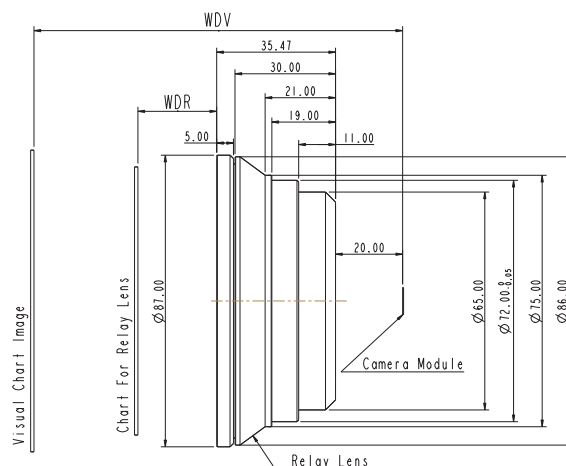

增距镜 630012

规格

畸变	<0.5%	
MAX FOV	88°	
重量	405g	
出瞳直径	φ4.00±0.5mm	
出瞳距离/机械后焦	20.00±1mm	
WDV	WDR	Chart Size
400mm	148.68mm	360.03mm
600mm	183.34mm	426.52mm
800mm	205.87mm	469.76mm
1000mm	221.7mm	500.14mm
2000mm	260.31mm	574.24mm
3000mm	275.82mm	604.01mm
4000mm	284.19mm	620.07mm
10000mm	300.42mm	651.22mm
30000mm	308.2mm	666.18mm
Inf	312.17mm	673.77mm